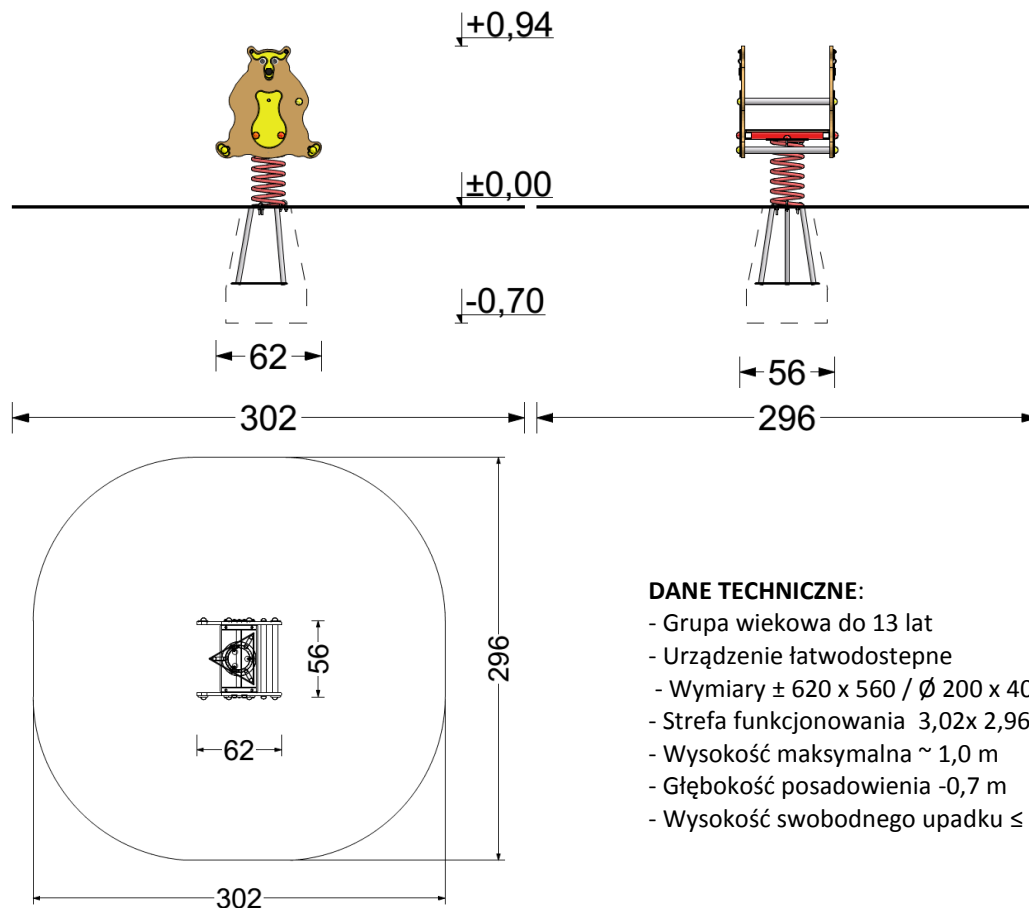

Urządzenie jest zgodne z normą PN-EN 1176 i jej odpowiednimi zeszytami.

Urządzenie łatwodostępne

B20_Miś

MATERIAŁY:

- Metalowa podstawa fundamentowa
- Sprężyna ocynkowana i malowana proszkowo
- Zabawka wykonana z płyty HDPE
- Wszystkie elementy konstrukcyjne zabezpieczone plastikowymi nakładkami ochronnymi

MONTAŻ:

- wyroby związane z gruntem na stałe zgodnie z dokumentacją urządzenia,
- montażu dokonują wyspecjalizowane ekipy montażowe producenta.

INSTRUKCJA UŻYTKOWANIA:

- Urządzenia przeznaczone są do montażu na przestrzeni ogólnodostępnej.
- Urządzenia są łatwodostępne dla wszystkich grup wiekowych.
- Wiek użytkowników mogących korzystać samodzielnie z urządzenia powyżej 3 lat.
- Korzystanie z urządzenia powinno odbywać się pod nadzorem osoby dorosłej.
- Liczba dzieci mogących jednocześnie przebywać na urządzeniu nie powinna przekraczać 1.
- Urządzenie powinno być użytkowane zgodnie z przeznaczeniem.