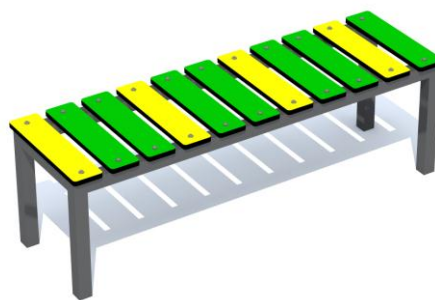

Ławka bez oparcia [L-HDPE-K]-kolorowa

Wymiary: 0,35 x 1,24 m

Wysokość: max 0,40 m

Głębokość posadowienia -0,50 m

MONTAŻ:

- wyroby związane z gruntem na stałe zgodnie z dokumentacją zestawu,
- montażu dokonują wyspecjalizowane ekipy montażowe producenta.

MATERIAŁY:

Konstrukcja stalowa, cynkowana i malowana proszkowo.

Siedzisko płyta HDPE.

Posadowienie – stopy stalowe, ocynkowane zakotwione w gruncie przez zabetonowanie.