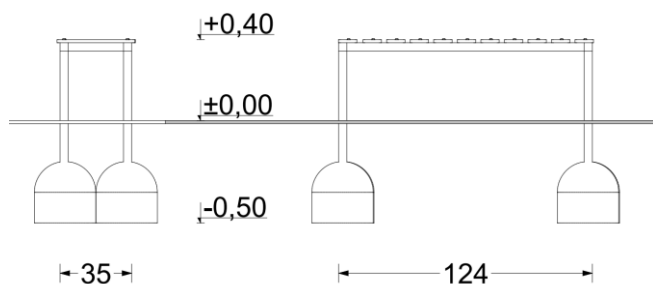

Ławka bez oparcia [L-HDPE-K]-kolorowa

Wymiary: 0,35 x 1,24 m

Wysokość: max 0,40 m

Głębokość posadowienia -0,50 m

MONTAŻ:

- wyroby związane z gruntem na stałe zgodnie z dokumentacją zestawu,
- montażu dokonują wyspecjalizowane ekipy montażowe producenta.

MATERIAŁY:

Konstrukcja stalowa, cynkowana i malowana proszkowo.

Siedzisko płyta HDPE.

Posadowienie – stopy stalowe, ocynkowane zakotwione w gruncie przez zabetonowanie.