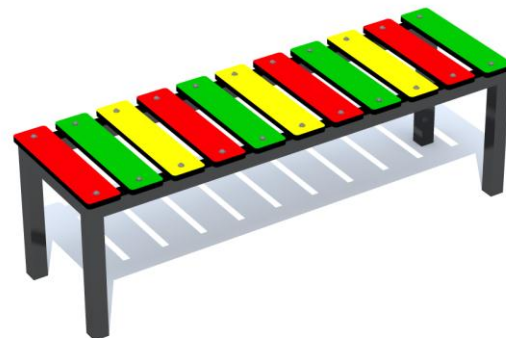

Ławka bez oparcia [L-HDPE-K]-kolorowa

Wymiary: 0,35 x 1,24 m

Wysokość: max 0,40 m

Głębokość posadowienia -0,50 m

MONTAŻ:

- wyroby związane z gruntem na stałe zgodnie z dokumentacją zestawu,
- montażu dokonują wyspecjalizowane ekipy montażowe producenta.

MATERIAŁY:

Konstrukcja stalowa, cynkowana i malowana proszkowo.

Siedzisko płyta HDPE.

Posadowienie – stopy stalowe, ocynkowane zakotwione w gruncie przez zabetonowanie.